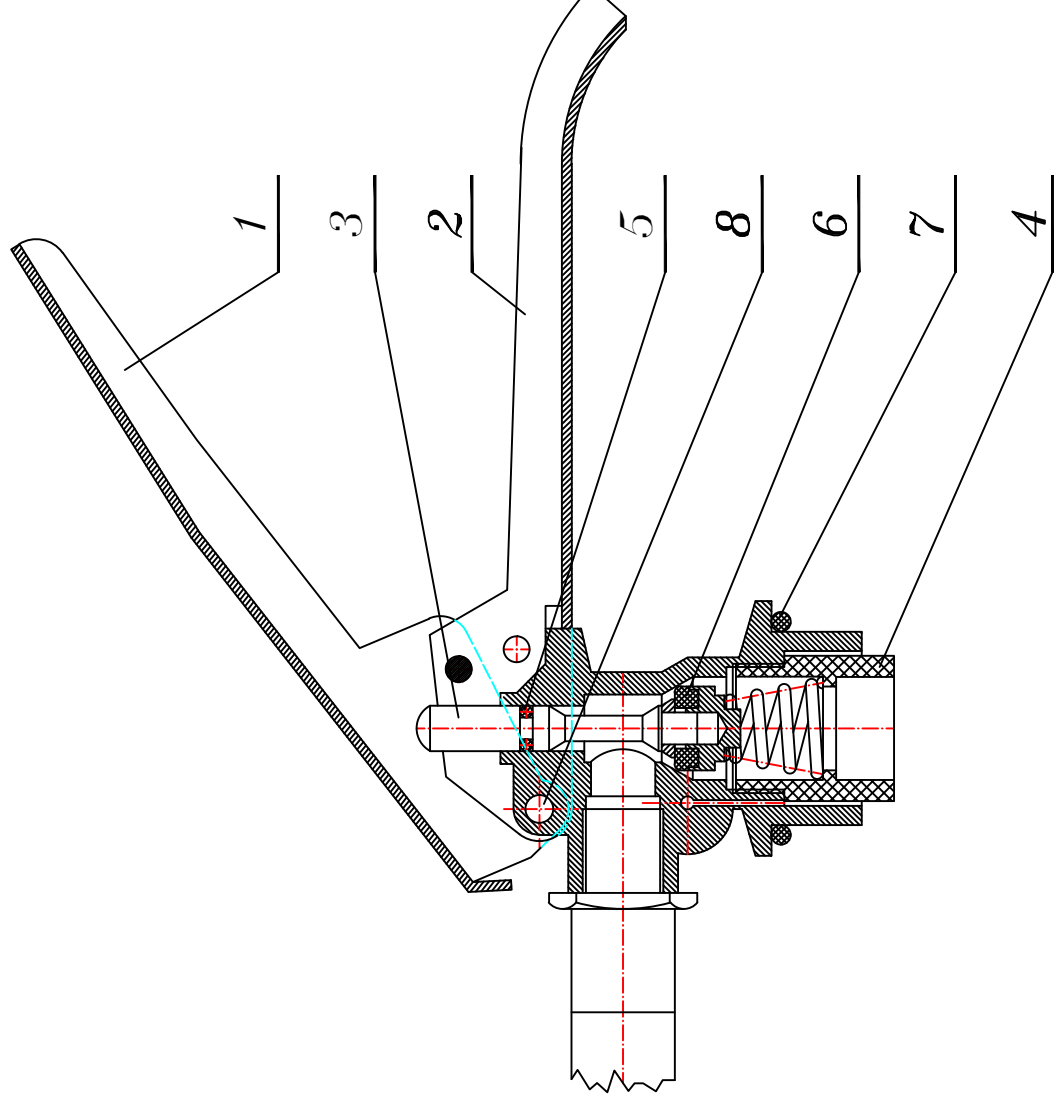

DLV01-003A

Zawór do gaśnicy GP-6x ABC
CZĘŚCI ZAMIENNE

L.p.	Nazwa części	Nr części	Uwagi
1	Dziwignia spustowa	DLV01-003A-06	
2	Uchwyt	DLV01-003A-05	
3	Łącznik	DLV01-003A-02-1	
4	Łącznik rurki syfonowej	DLV01-003-04	
5	Oring $\phi 7 \times 1,9$ mm	DLV01-003-02-2	
6	Pierścień uszczelniający	DLV01-003-02-4	
7	Oring $\phi 35 \times 3,1$ mm	DLV01-003-10	
8	Nit	DLV01-001-07	