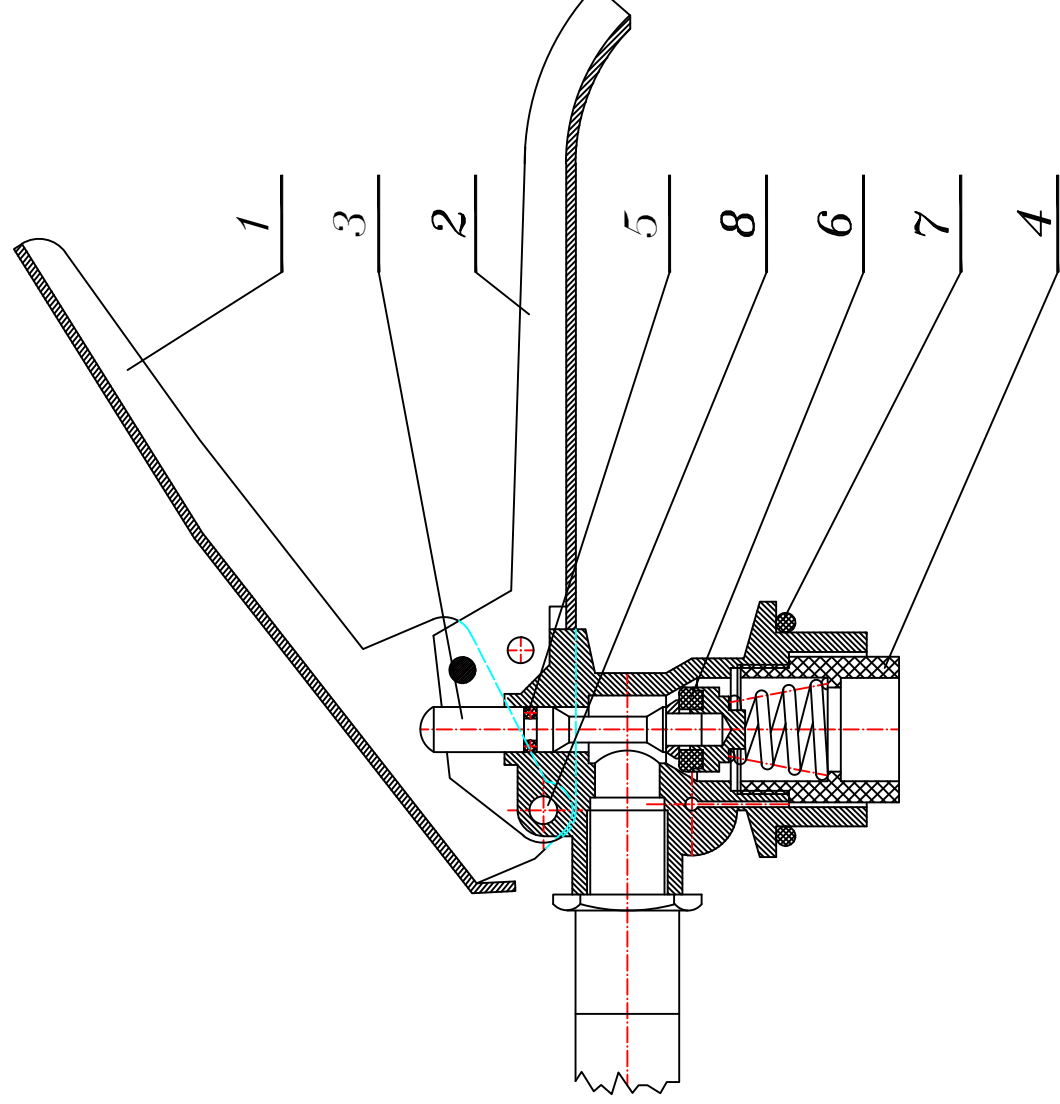

DLV01-003A

Zawór do gaśnicy GP-4x ABC
CZĘŚCI ZAMIENNE

Lp.	Nazwa części	Nr części	Uwagi
1	Dziwignia spustowa	DLV01-003A-06	
2	Uchwyt	DLV01-003A-05	
3	Tróczek	DLV01-003A-02-1	
4	Łącznik rurki syfonowej	DLV01-003-04	
5	Oring $\phi 7 \times 1,9$ mm	DLV01-003-02-2	
6	Pierścień uszczelniający	DLV01-003-02-4	
7	Oring $\phi 35 \times 3,1$ mm	DLV01-003-10	
8	Nit	DLV01-001-07	