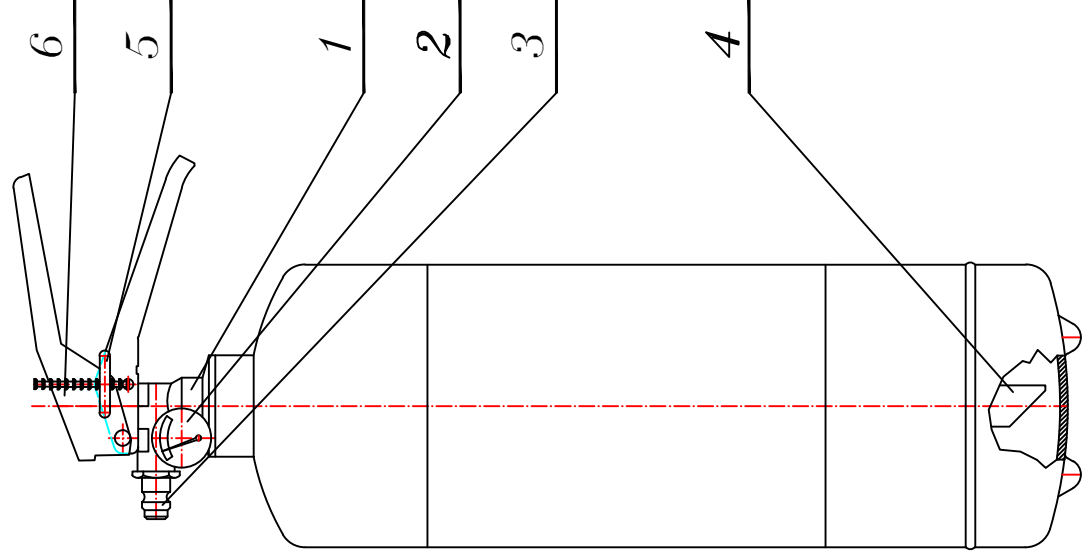

Gaśnica Proszkowa GP-2x ABC
CZĘŚCI ZAMIENNE

L.p.	Nazwa części	Nr części	Uwagi
1	Zawór	DLV01-003	
2	Manometr	DLG01-001	
3	Dysza gaśnicy	DLV01-001B-12	
4	Rurka syfonowa	DLA04-005-2	
5	Zawleczka	DLV02-007-08	
6	Plomba z tworzywa	DLV10	
7	Etykieta-serwis	DLV12	
8	Proszek ABC		