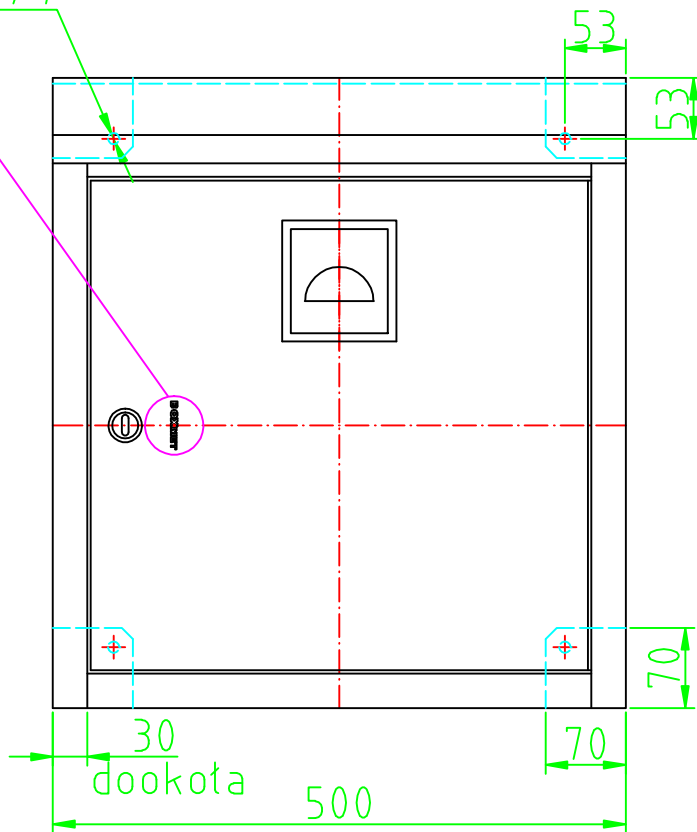

BOXMET

4x ϕ 7

Material	Nazwa <i>Szafka na przytłacze do pionów-zawieszana</i>	Ilość	Nr rysunku <i>SPP-Z-2</i> 500x500x300
Konstr.			