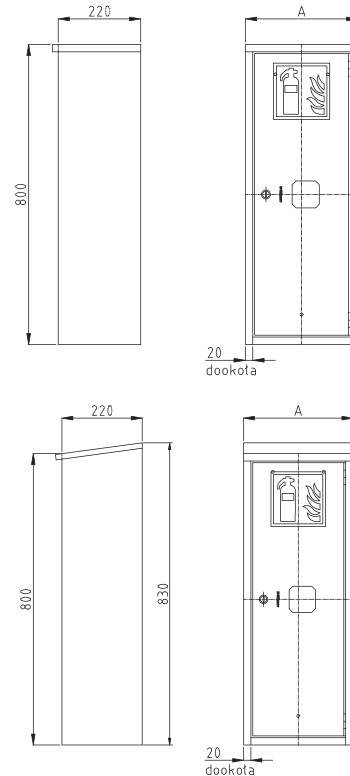

Szafka na gaśnice 5/12 zawieszana

wykonanie wewnętrzne

wykonanie zewnętrzne

Wymiary szafki

Wysokość: 800	Szerokość A: 1: 300 2: 550 3: 750	Głębokość: 220
------------------	--	-------------------

Wykonanie

Standard:

Opcjonalnie:

Materiał	+ blacha stalowa czarna DC01 pokryta farbą proszkową	+ blacha stalowa ocynkowana pokryta farbą proszkową fasadową + blacha nierdzewna szlifowana 1.4301 (front bądź całość) + blacha kwasoodporna szlifowana 1.4404 (front bądź całość)
Lakierowanie	+ czerwony RAL3000, biały RAL9016	+ dowolny kolor z palety RAL
Drzwi	+ pełne + prawe, z możliwością przetożenia	+ z oknem z plexi + lewe (nieuniwersalne) + wersja "Kameleon" - ramka 8 mm z przeszklonym frontem z grafiką
Zamek	+ patentowy z systemem "zbij szybkę"	+ EURO z możliwością założenia plomby
Wyposażenie	+ brak gaśnic na wyposażeniu	+ 1, 2 lub 3 gaśnice: - śniegowe GS-5 - proszkowe GP-9, GP-12