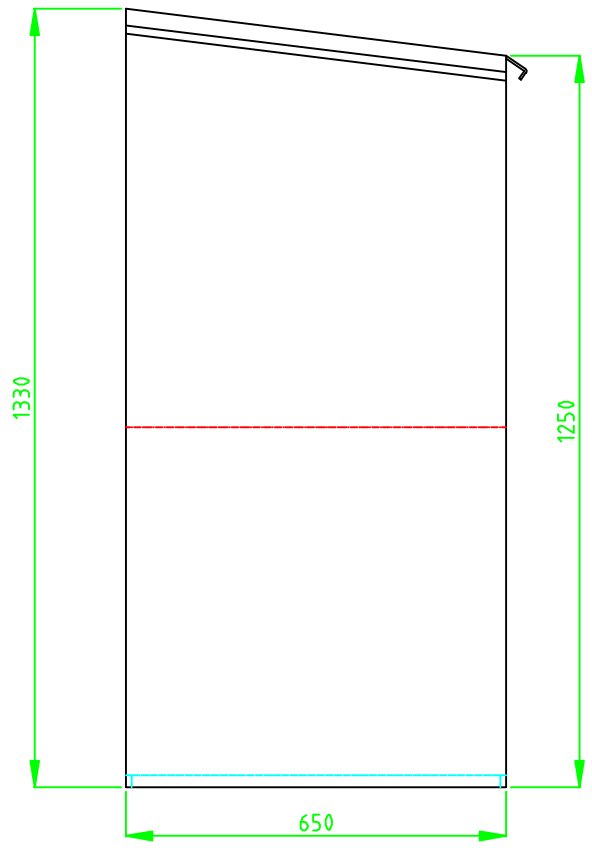

BOXMET

Materiał	Nazwa <i>Szafka wolnostojąca na gaśnicę GP-50</i>	Ilość	Nr rysunku <i>SG50 1250/1330x650x650</i>
Konstr.			