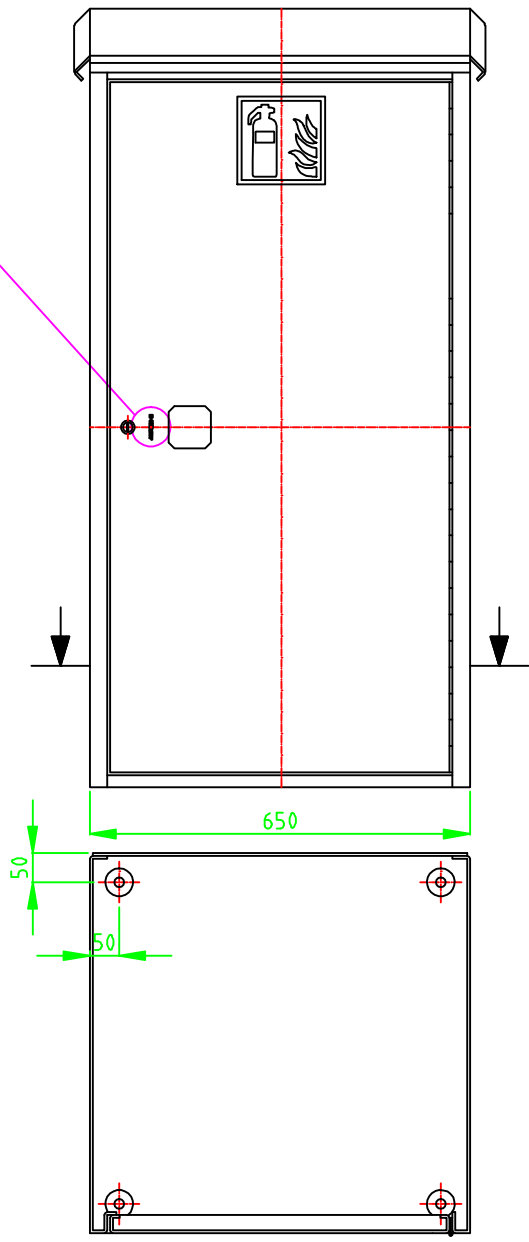

BOXMET

Materiał	Nazwa <i>Szafka wolnostojąca na gaśnicę GP-50</i>	Ilość	Nr rysunku <i>SG50 1250/1330x650x650</i>
Konstr.			