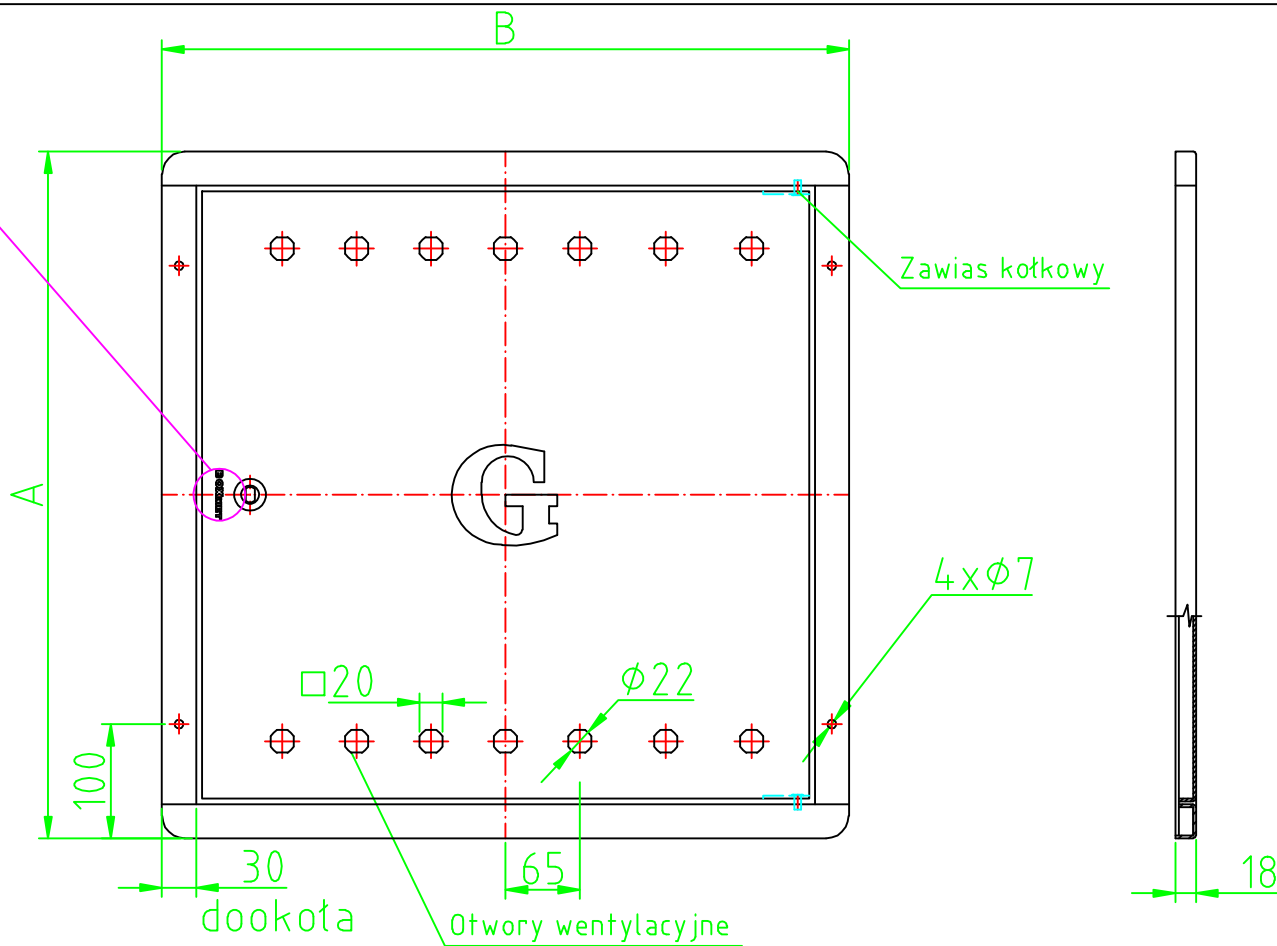

BOXMET

Wysokość A	Szerokość B
GRUPA CENOWA I	
300	300
400	600
600	400
600	600

Wysokość A	Szerokość B
GRUPA CENOWA II	
400	500
500	400
600	800
800	600
1000	1000*

Wysokość A	Szerokość B
GRUPA CENOWA III	
dowolne	dowolne*

* powyżej wymiaru 800mm
drzwi dwudzielne.

Material	Nazwa	Ilość	Nr rysunku
	Maskownica ochronna na urządzenia gazowe		MGAZWA-Z/MGAZZA-Z AxB
Konstr.			