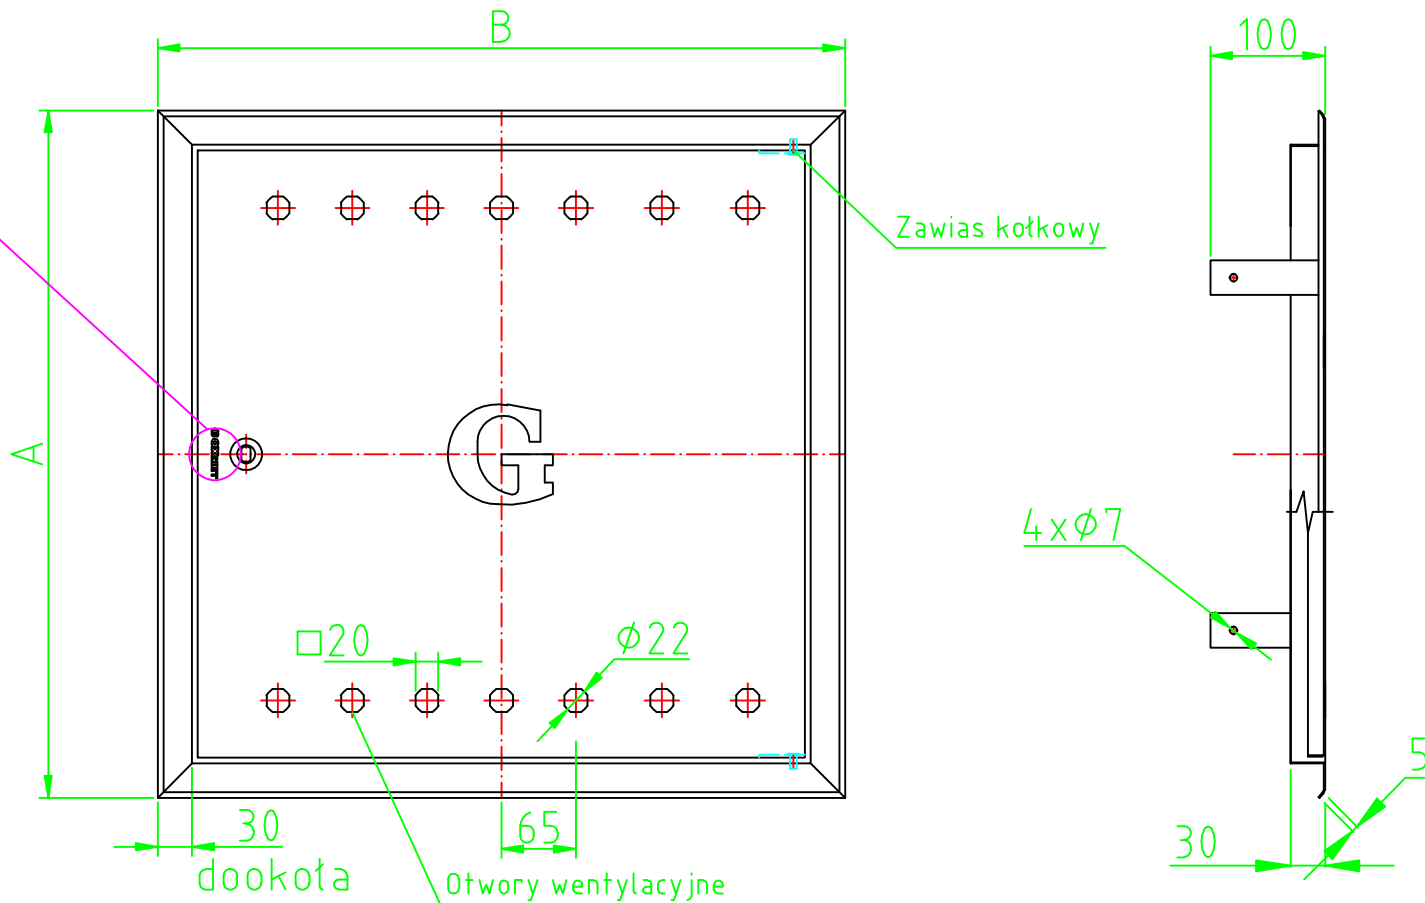

**BOXMET**

Wysokość A	Szerokość B
<b>GRUPA CENOWA I</b>	
300	300
400	600
600	400
600	600

Wysokość A	Szerokość B
<b>GRUPA CENOWA II</b>	
400	500
500	400
600	800
800	600
1000	1000*

Wysokość A	Szerokość B
<b>GRUPA CENOWA III</b>	
dowolne	dowolne*

\* powyżej wymiaru 800mm  
drzwi dwudzielne.

Material	Nazwa <b>Maskownica ochronna na urządzenia gazowe</b>	Ilość	Nr rysunku <b>MGAZWA-W/MGAZZA-W AxB</b>
Konstr.			