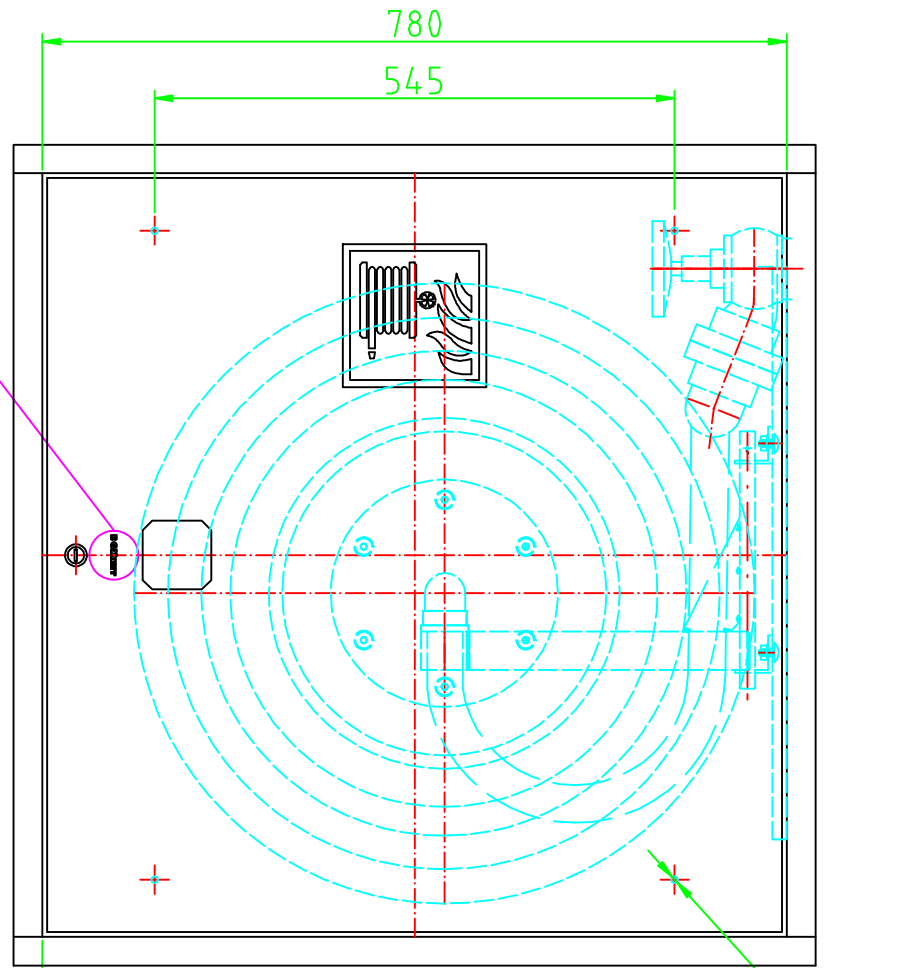

**BOXMET**

30  
dookoła

Material	Nazwa <b>Hydrant wewnętrzny DN33x30</b>	Ilość	Nr rysunku <b>H33-W-30 800x780x280</b>
Konstr.			