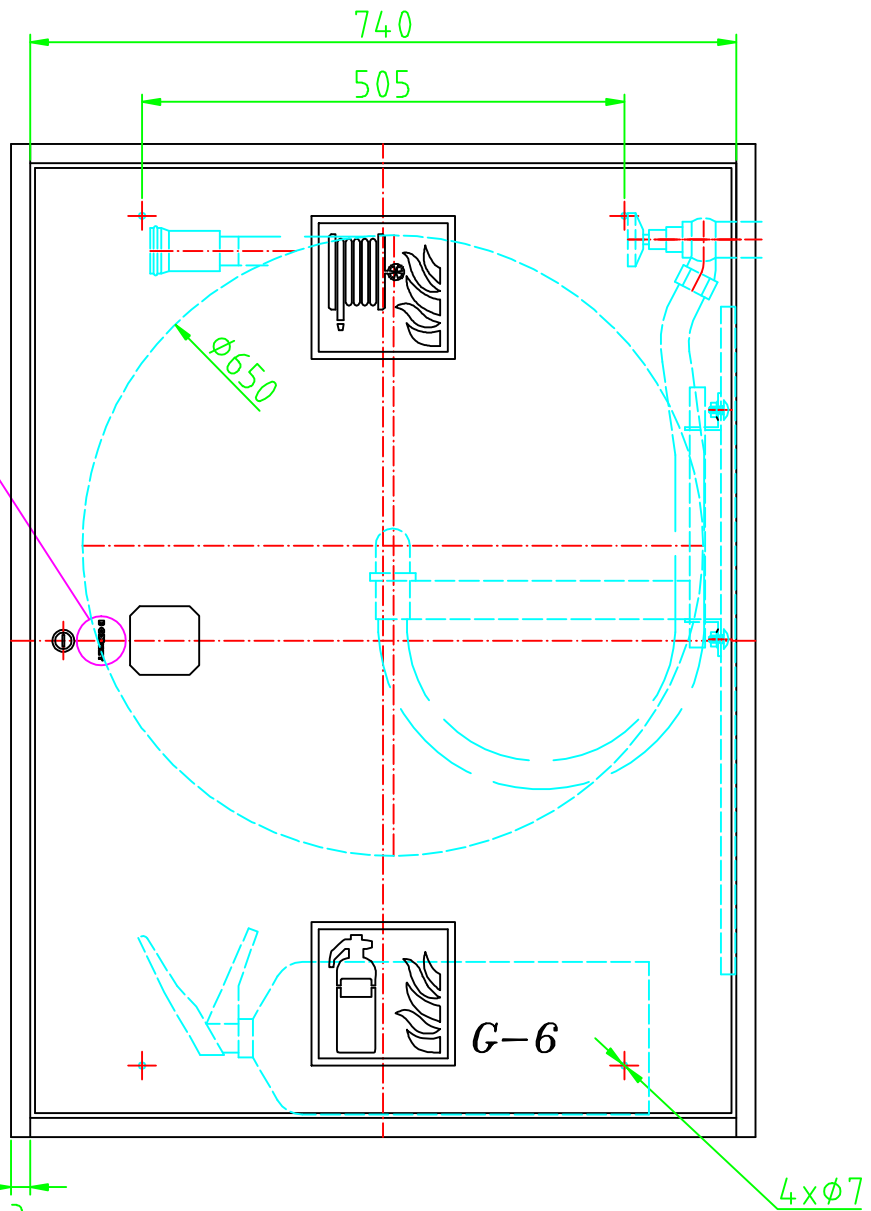

20
dookola

BOXMET

Material	Nazwa	Ilość	Nr rysunku
	<i>Hydrant wewnętrzny DN25x30</i>		<i>H25S-W-KP-30</i> <i>1000x740x180</i>
Konstr.			