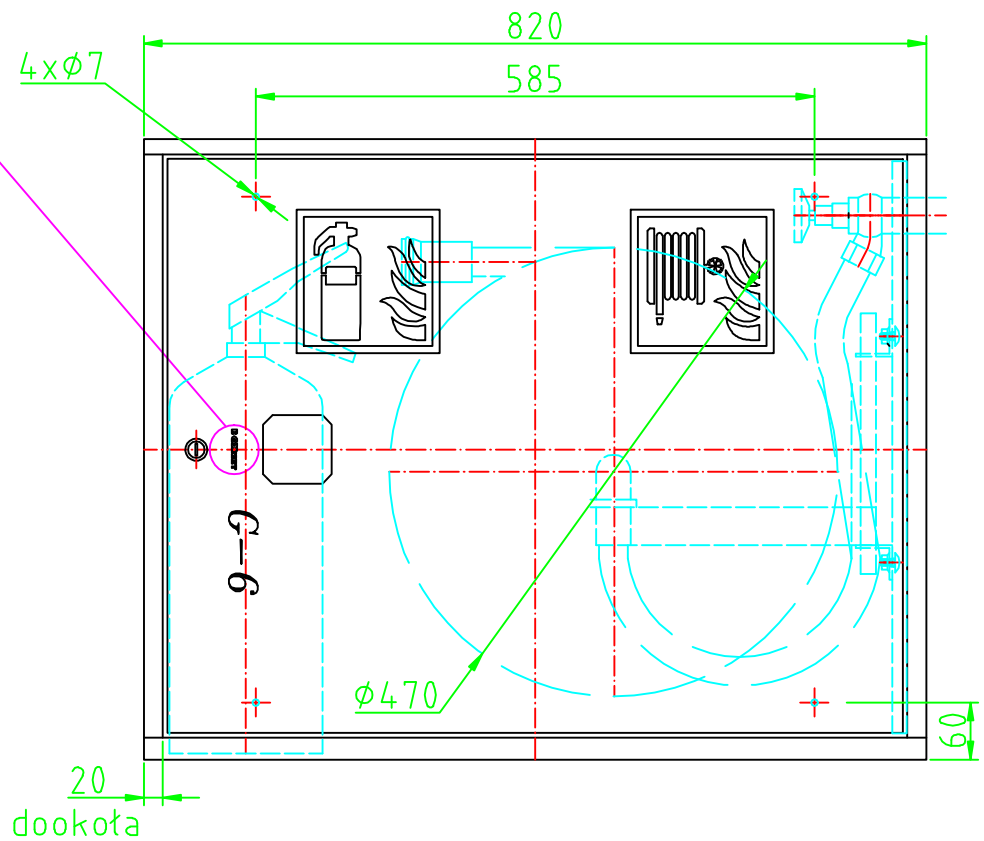

BOXMET

Material	Nazwa	Ilość	Nr rysunku
	<i>Hydrant zawieszany z miejscem na gaśnice DN25x20</i>		<i>H25-Z-K-20</i>
Konstr.			<i>650x820x250</i>