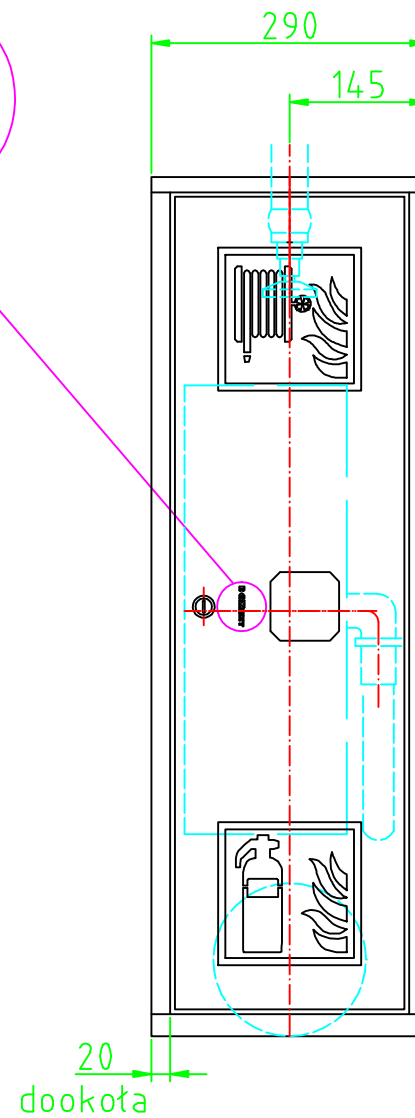

BOXMET

Material	Nazwa <i>Hydrant zawieszany z miejscem na gaśnicę DN25x20</i>	Ilość	Nr rysunku <i>H25BW-Z-KP-20-P 900x290x700</i>
Konstr.			