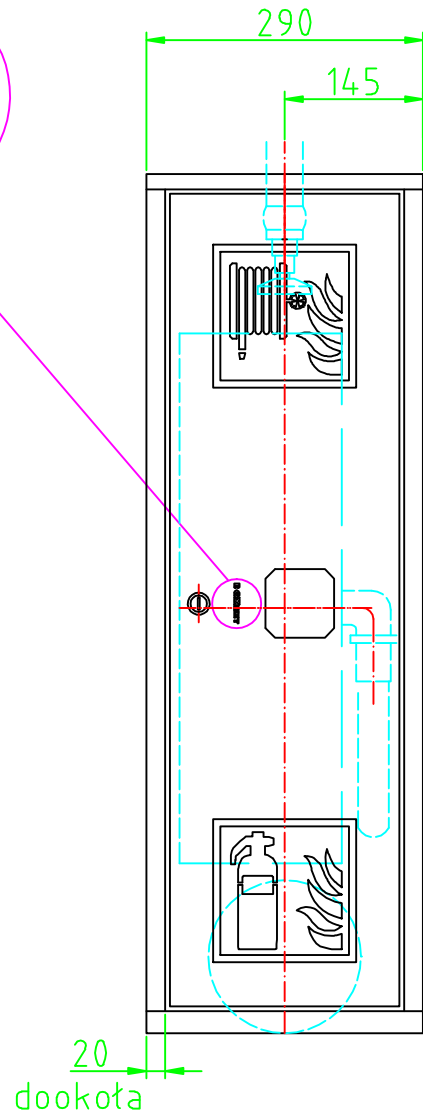

BOXMET

Material	Nazwa <i>Hydrant zawieszany z miejscem na gaśnicę DN25x30</i>	Ilość	Nr rysunku <i>H25BW-Z-KP-30-P 900x290x700</i>
Konstr.			