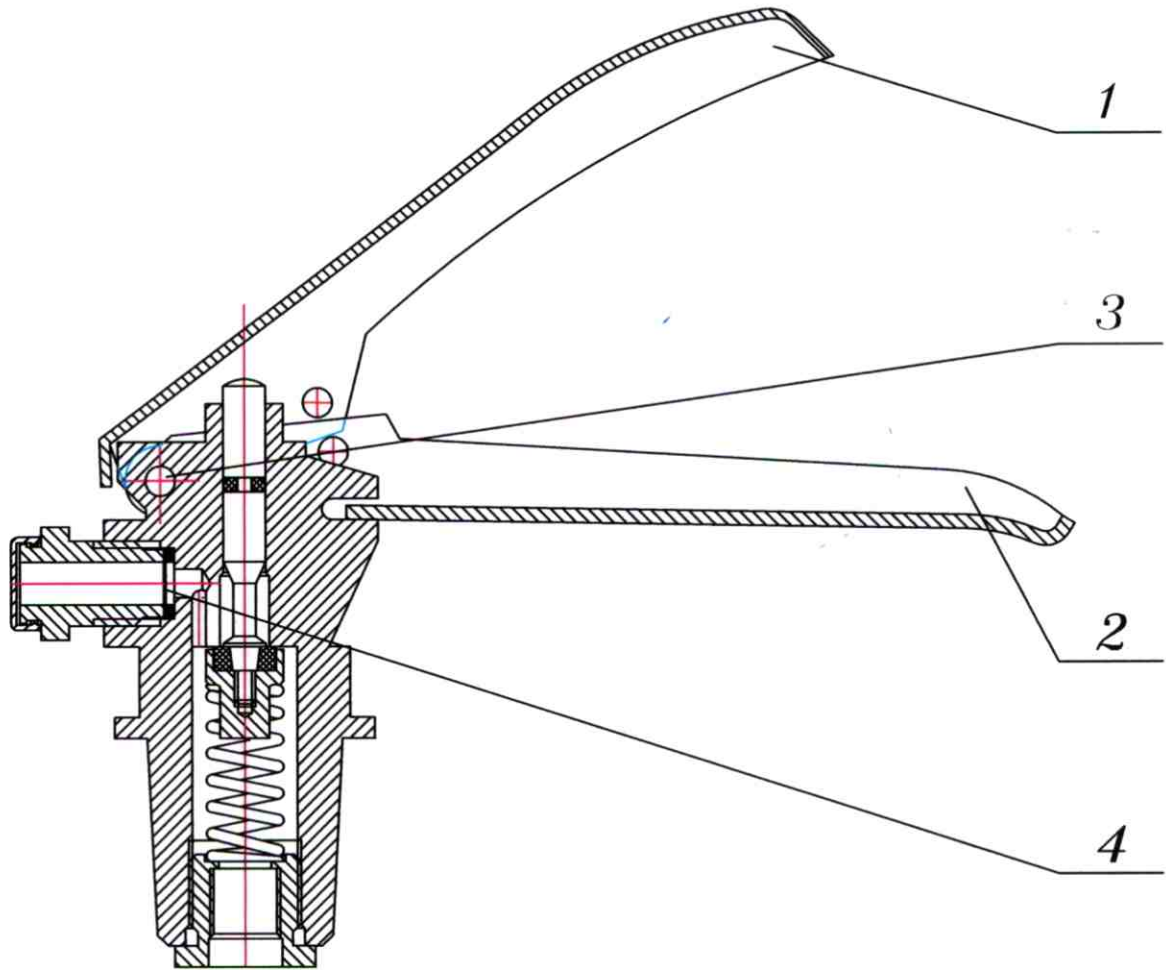

1	Zawór - komplet	1	DLV02-007A	
2	Zespół tuby	1	DLA210-03-01-A-1	
3	Rurka syfonowa	1	DLV04-010	
4	Zawlecзка	1	DLV02-007-08	
5	Plomba z tworzywa	1	DLV10	
6	Etykieta-serwis	1	DLV22	
L.p.	Nazwa czesci	Ilość	Nr czesci	Uwagi

**Gasznica śniegowa B 2kg**  
**części zamienne**

**GS-2X-B**

GS-2x-B

1	Dźwignia spustowa	1	DLV02-007-06	
2	Uchwyt	1	DLV02-007-05	
3	Nit	1	DLV02-007-07	
4	Bezpiecznik	1	DLV02-007-10+11+12+13	
L.p.	Nazwa części	Ilość	Nr części	Uwagi

**Zawór do gaśnicy śniegowej  
2kg i 5kg  
części zamienne**

**DLV02-007A**