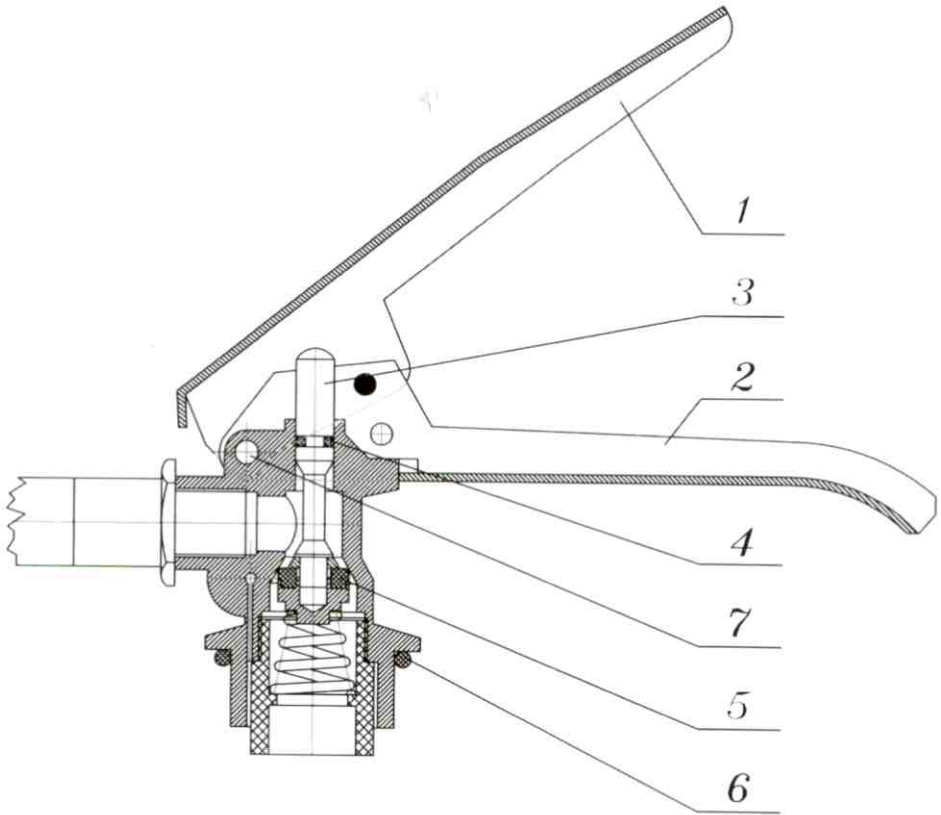

GP-4x-ABC

1	Zawór – komplet	1	DLV01-003A	
2	Manometr	1	DLG01-001	
3	Dysza gaśniczy	1	DLA01-001-01	
4	Wąż wylotowy z dyszą – komplet	1	DLA01-004-4	
5	Rurka syfonowa	1	DLA04-005-4	
6	Podstawa ABS	1	DLA07-004A-4	
7	Zawlecзка	1	DLV02-007-08	
8	Plomba z tworzywa	1	DLV10	
9	Etykieta-serwis	1	DLV14	
10	Proszek ABC			
Lp.	Nazwa części	Ilość	Nr części	Uwagi

Gaśnica proszkowa ABC 4kg
części zamienne

GP-4x-ABC

GP-4x-ABC

1	Dziwignia spustowa	1	DLV01-003A-06	
2	Uchwyt	1	DLV01-003A-05	
3	Tłoczek	1	DLV01-003A-02-1	
4	Oring $\varnothing 7 \times 1,9$ mm	1	DLV01-003-02-2	
5	Pierścień uszczelniający	1	DLV01-003-02-4	
6	Oring $\varnothing 35 \times 3,1$ mm	1	DLV01-003-10	
7	Nit	1	DLV01-001-07	
L.p.	Nazwa	Ilość	Nr części	Uwagi

Zawór do gaśnicy proszkowej
ABC 4kg i 6 kg
części zamienne

DLV01-003A