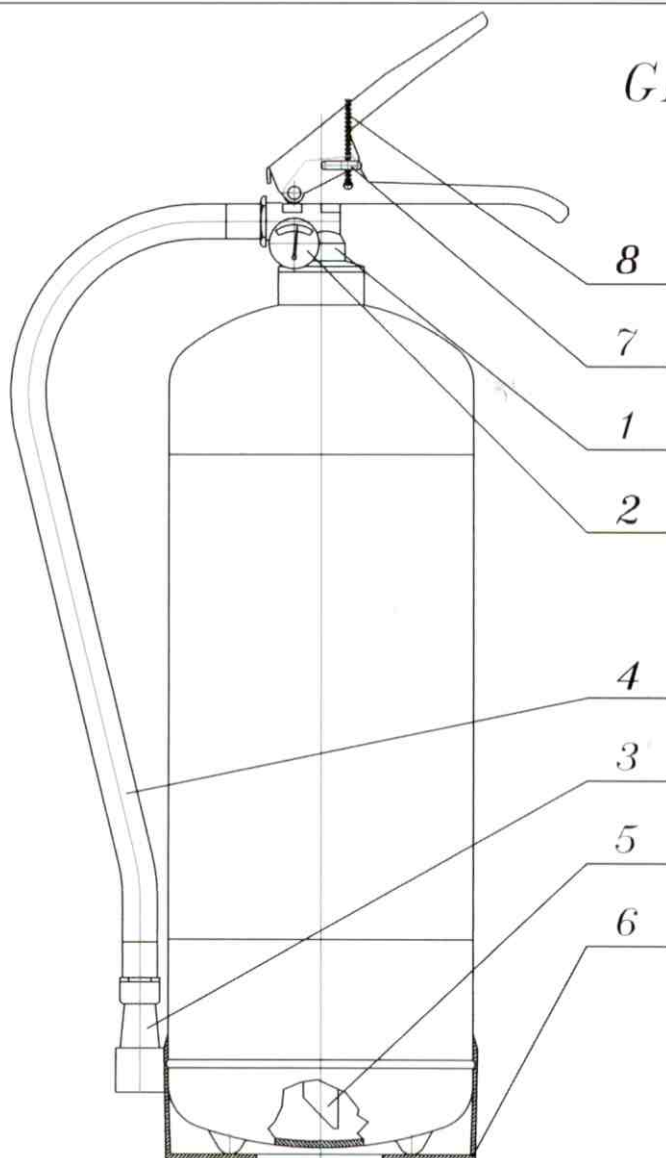

GP-4x-ABC

1	Zawór – komplet	1	DLV01-003A	
2	Manometr	1	DLG01-001	
3	Dysza gaśniczy	1	DLA01-001-01	
4	Wąż wylotowy z dyszą – komplet	1	DLA01-004-4	
5	Rurka syfonowa	1	DLA04-005-4	
6	Podstawa ABS	1	DLA07-004A-4	
7	Zawlecзка	1	DLV02-007-08	
8	Plomba z tworzywa	1	DLV10	
9	Etykieta-serwis	1	DLV14	
10	Proszek ABC			
Lp.	Nazwa części	Ilość	Nr części	Uwagi

Gaśnica proszkowa ABC 4kg
części zamienne

GP-4x-ABC

GP-4x-ABC

1	Dziwignia spustowa	1	DLV01-003A-06	
2	Uchwyt	1	DLV01-003A-05	
3	Tłoczek	1	DLV01-003A-02-1	
4	Oring $\varnothing 7 \times 1,9$ mm	1	DLV01-003-02-2	
5	Pierścień uszczelniający	1	DLV01-003-02-4	
6	Oring $\varnothing 35 \times 3,1$ mm	1	DLV01-003-10	
7	Nit	1	DLV01-001-07	
L.p.	Nazwa	Ilość	Nr części	Uwagi

Zawór do gaśnicy proszkowej
ABC 4kg i 6 kg
części zamienne

DLV01-003A